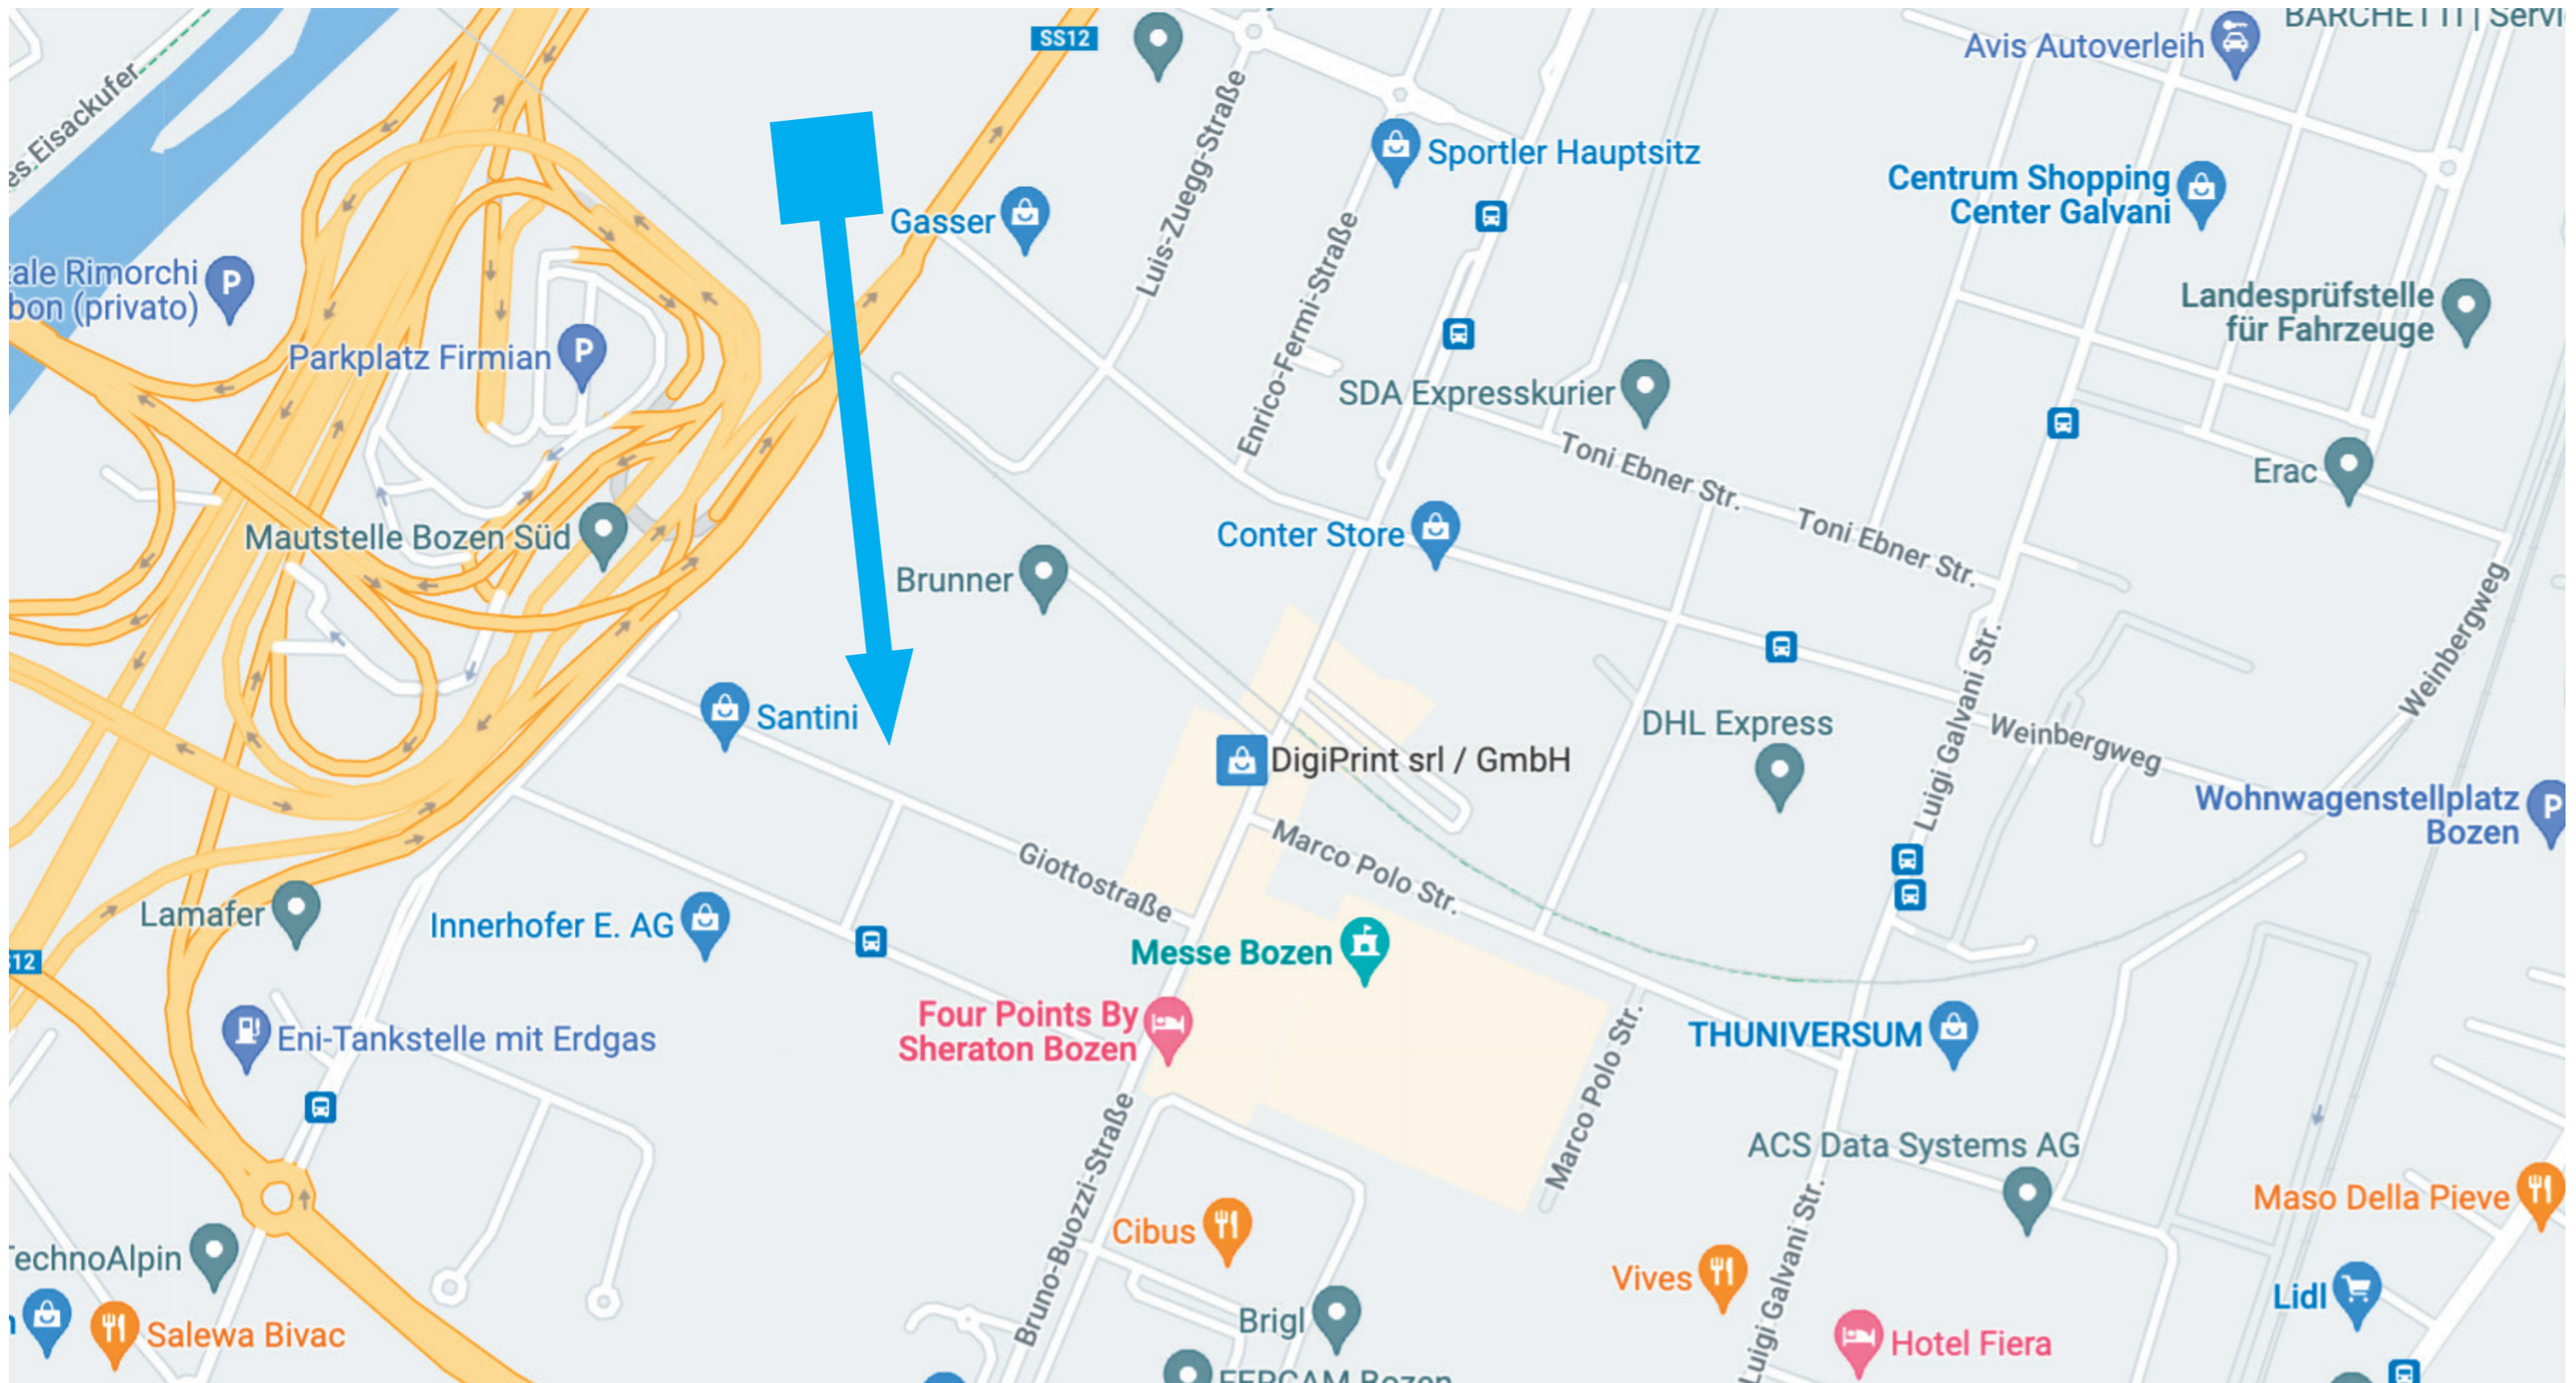

Rückgabestelle Wahlmaterial

Richtung Messe Bozen - Gebäude Archimod Giottostraße 13 Bozen

Punto di ritorno per il materiale elettorale

In direzione Fiera Bolzano - Palazzo Archimod Via Giotto 13 Bolzano